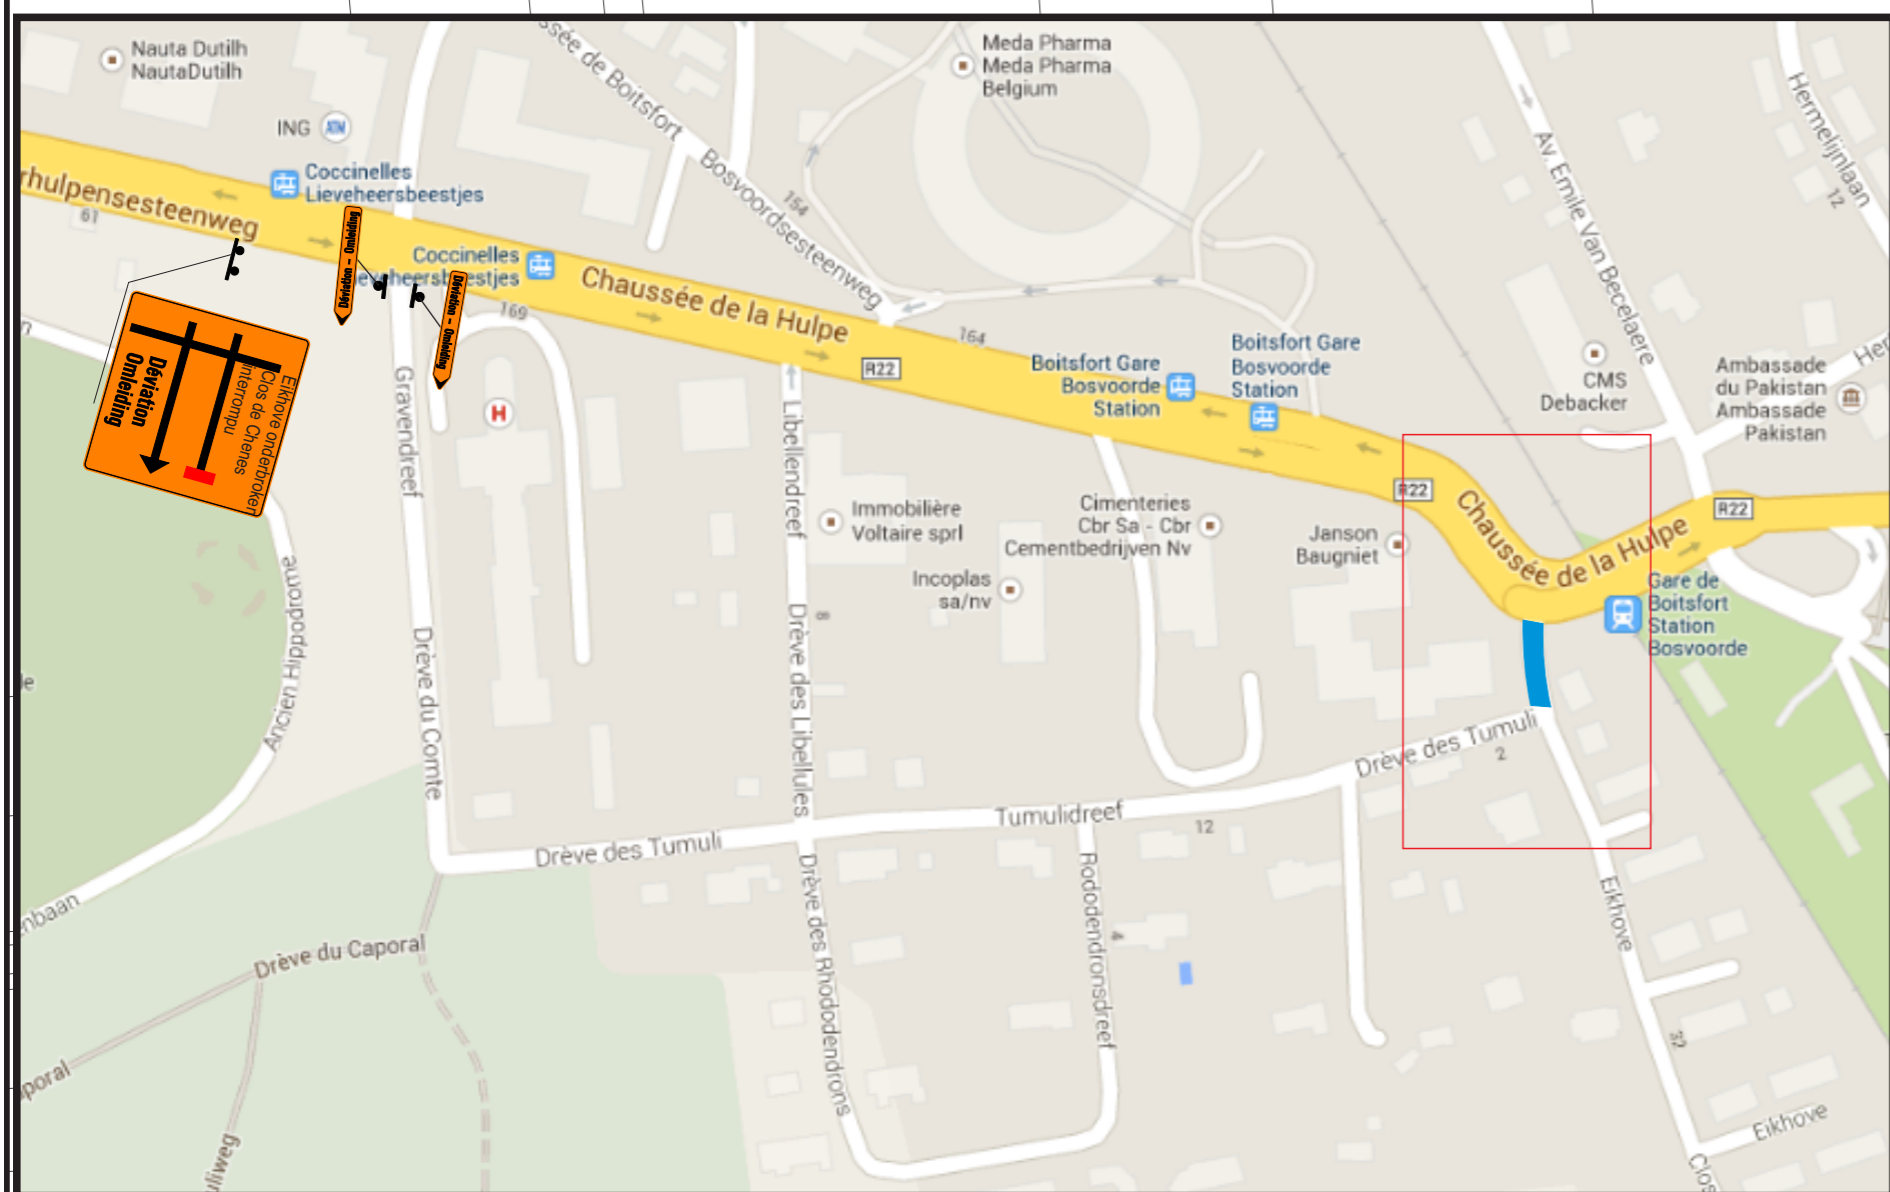

 = 100m
 = Werfzone

Date - Datum	Numéro de plan - Plannummer	Index	Dessinateur - Tekenaar	Respons. - Verantw.
06/05/2014	F14-1498-01	A	JBS	SDE
				
Désiné par Opgemaakt en voorgesteld door		Responsable de signalisation Verantwoordelijke signalisatie		

Verbraecken
Watermaal - Bosvoorde
Eikhove

Vérifié et approuvé
 Gezien en goedgekeurd
 / /2014