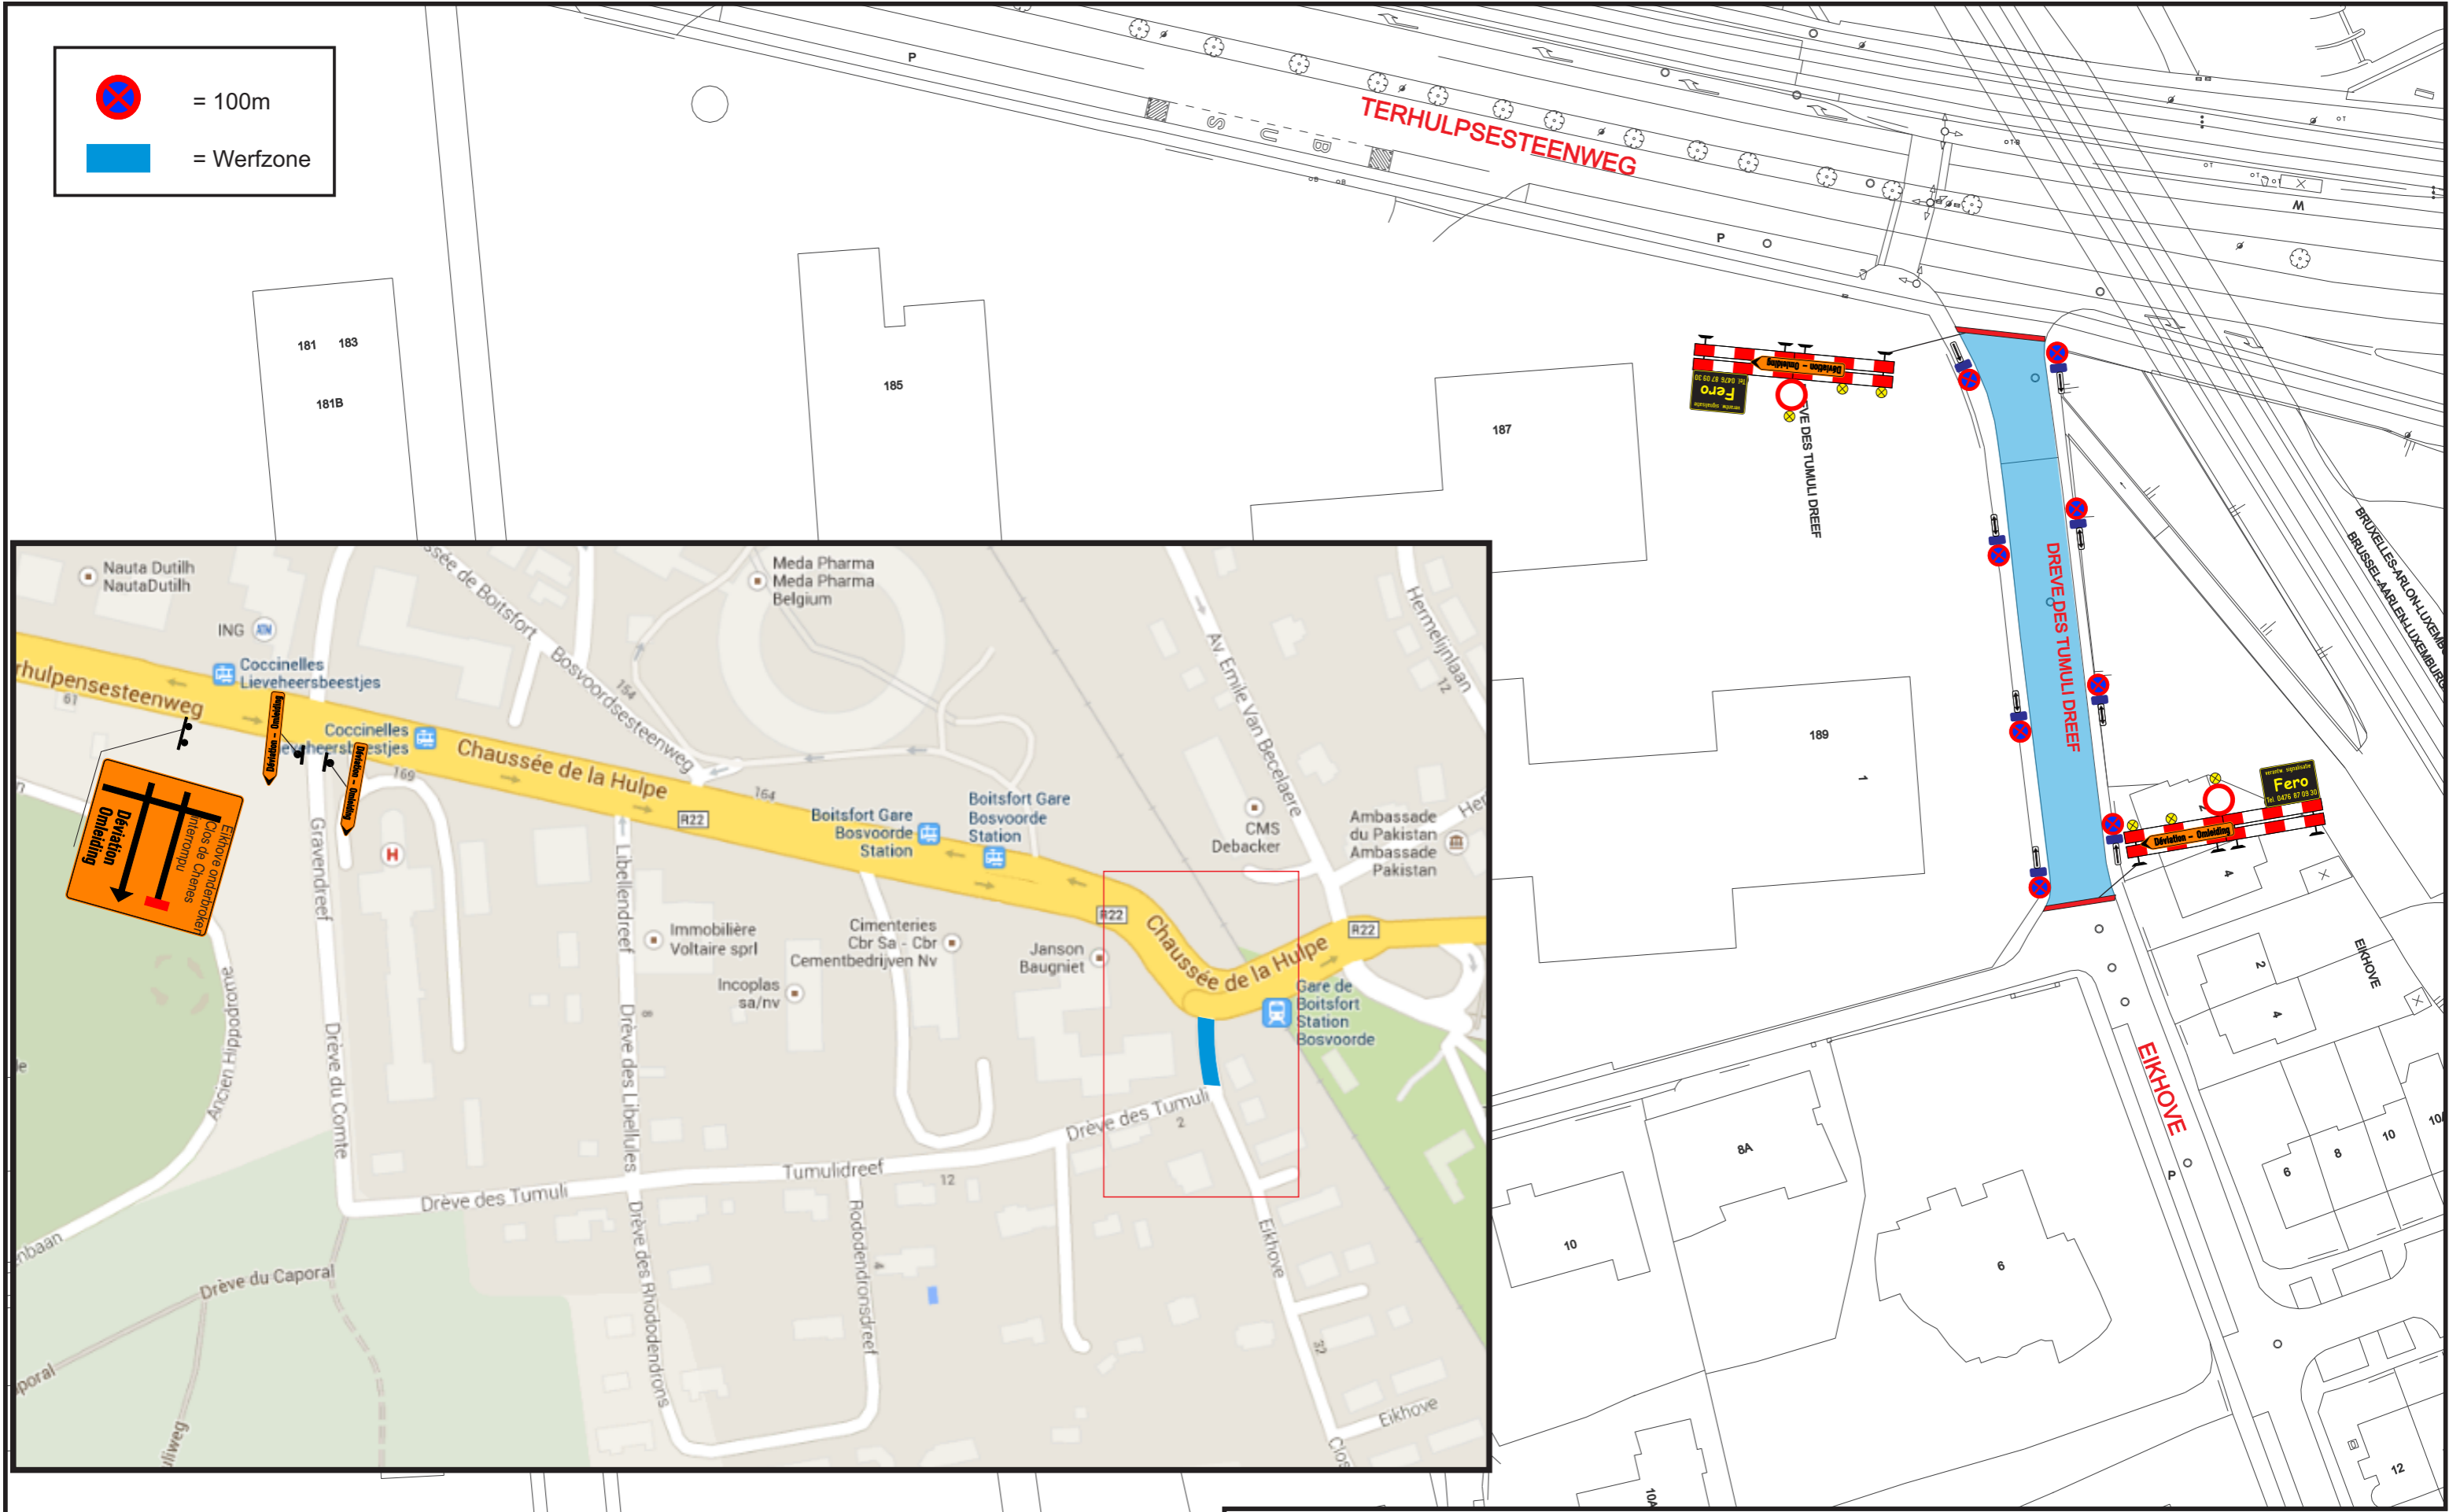

 = 100m
 = Werfzone

Date - Datum	Numéro de plan - Plannummer	Index	Dessinateur - Tekenaar	Respons. - Verantw.
06/05/2014	F14-1498-01	A	JBS	SDE
				
Désiné par Opgemaakt en voorgesteld door		Responsable de signalisation Verantwoordelijke signalisatie		

Verbraecken
Watermaal - Bosvoorde
Eikhove

Vérifié et approuvé
 Gezien en goedgekeurd
 / /2014